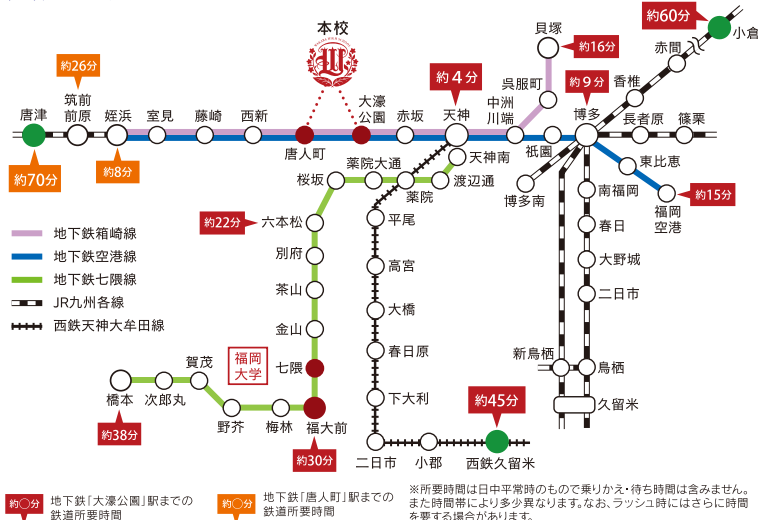

移動誘導 11:15~11:45

体験授業 A
11:45~12:35

A か B のどちらか1つを選択してください

自由見学 食堂体験
11:45~14:00

個別相談 11:45~14:00
図書館

体験授業 B
12:45~13:45

部活動体験
12:45~14:00
各会場

運動部の体験希望者は部活着・運動靴等を持参してください

●自由解散 14:00

※時間等は変更になる可能性があります。予めご了承ください。

全国レベルの部活を体感!

交通アクセス

学校法人 福岡大学
福岡大学附属若葉高等学校

WAKABA HIGH SCHOOL

〒810-0062 福岡市中央区荒戸3丁目4-62
TEL:092-771-1981 FAX:092-733-4727

<https://www.f-wakaba.ed.jp>